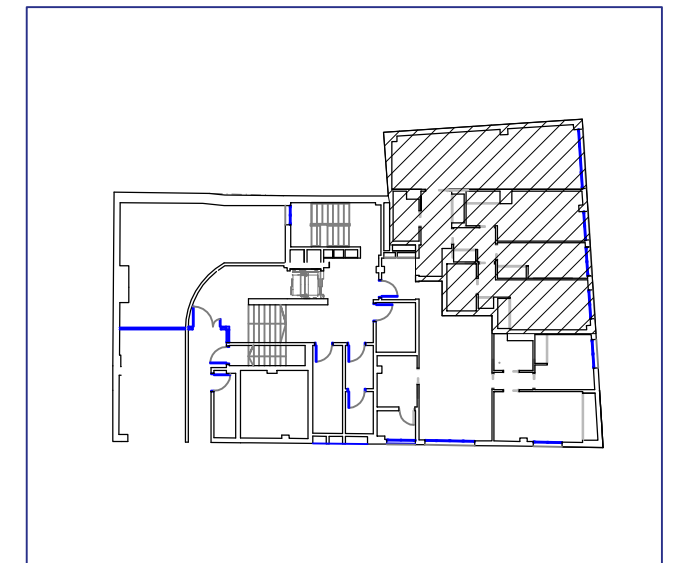

## PLANTA BAJA VIVIENDA: 1

- Sup. construida 119,91 m<sup>2</sup>
- Sup. útil 85,80 m<sup>2</sup>

LA INFORMACIÓN DEL PRESENTE PLANO ES ORIENTATIVA Y ESTÁ SUJETA A MODIFICACIONES DERIVADAS DEL PROYECTO DE EJECUCIÓN Y DE SU CONSTRUCCIÓN

TODO EL MOBILIARIO, INCLUIDO EL DE LA COCINA, ES MERAMENTE DECORATIVO

**Edificio de 20 viviendas con garaje**  
C/ Francisco Moreno Usedo 27, Valencia

**cerquia**

Tlfn:96 080 03 66  
comercial@cerquia.com  
www.cerquia.com