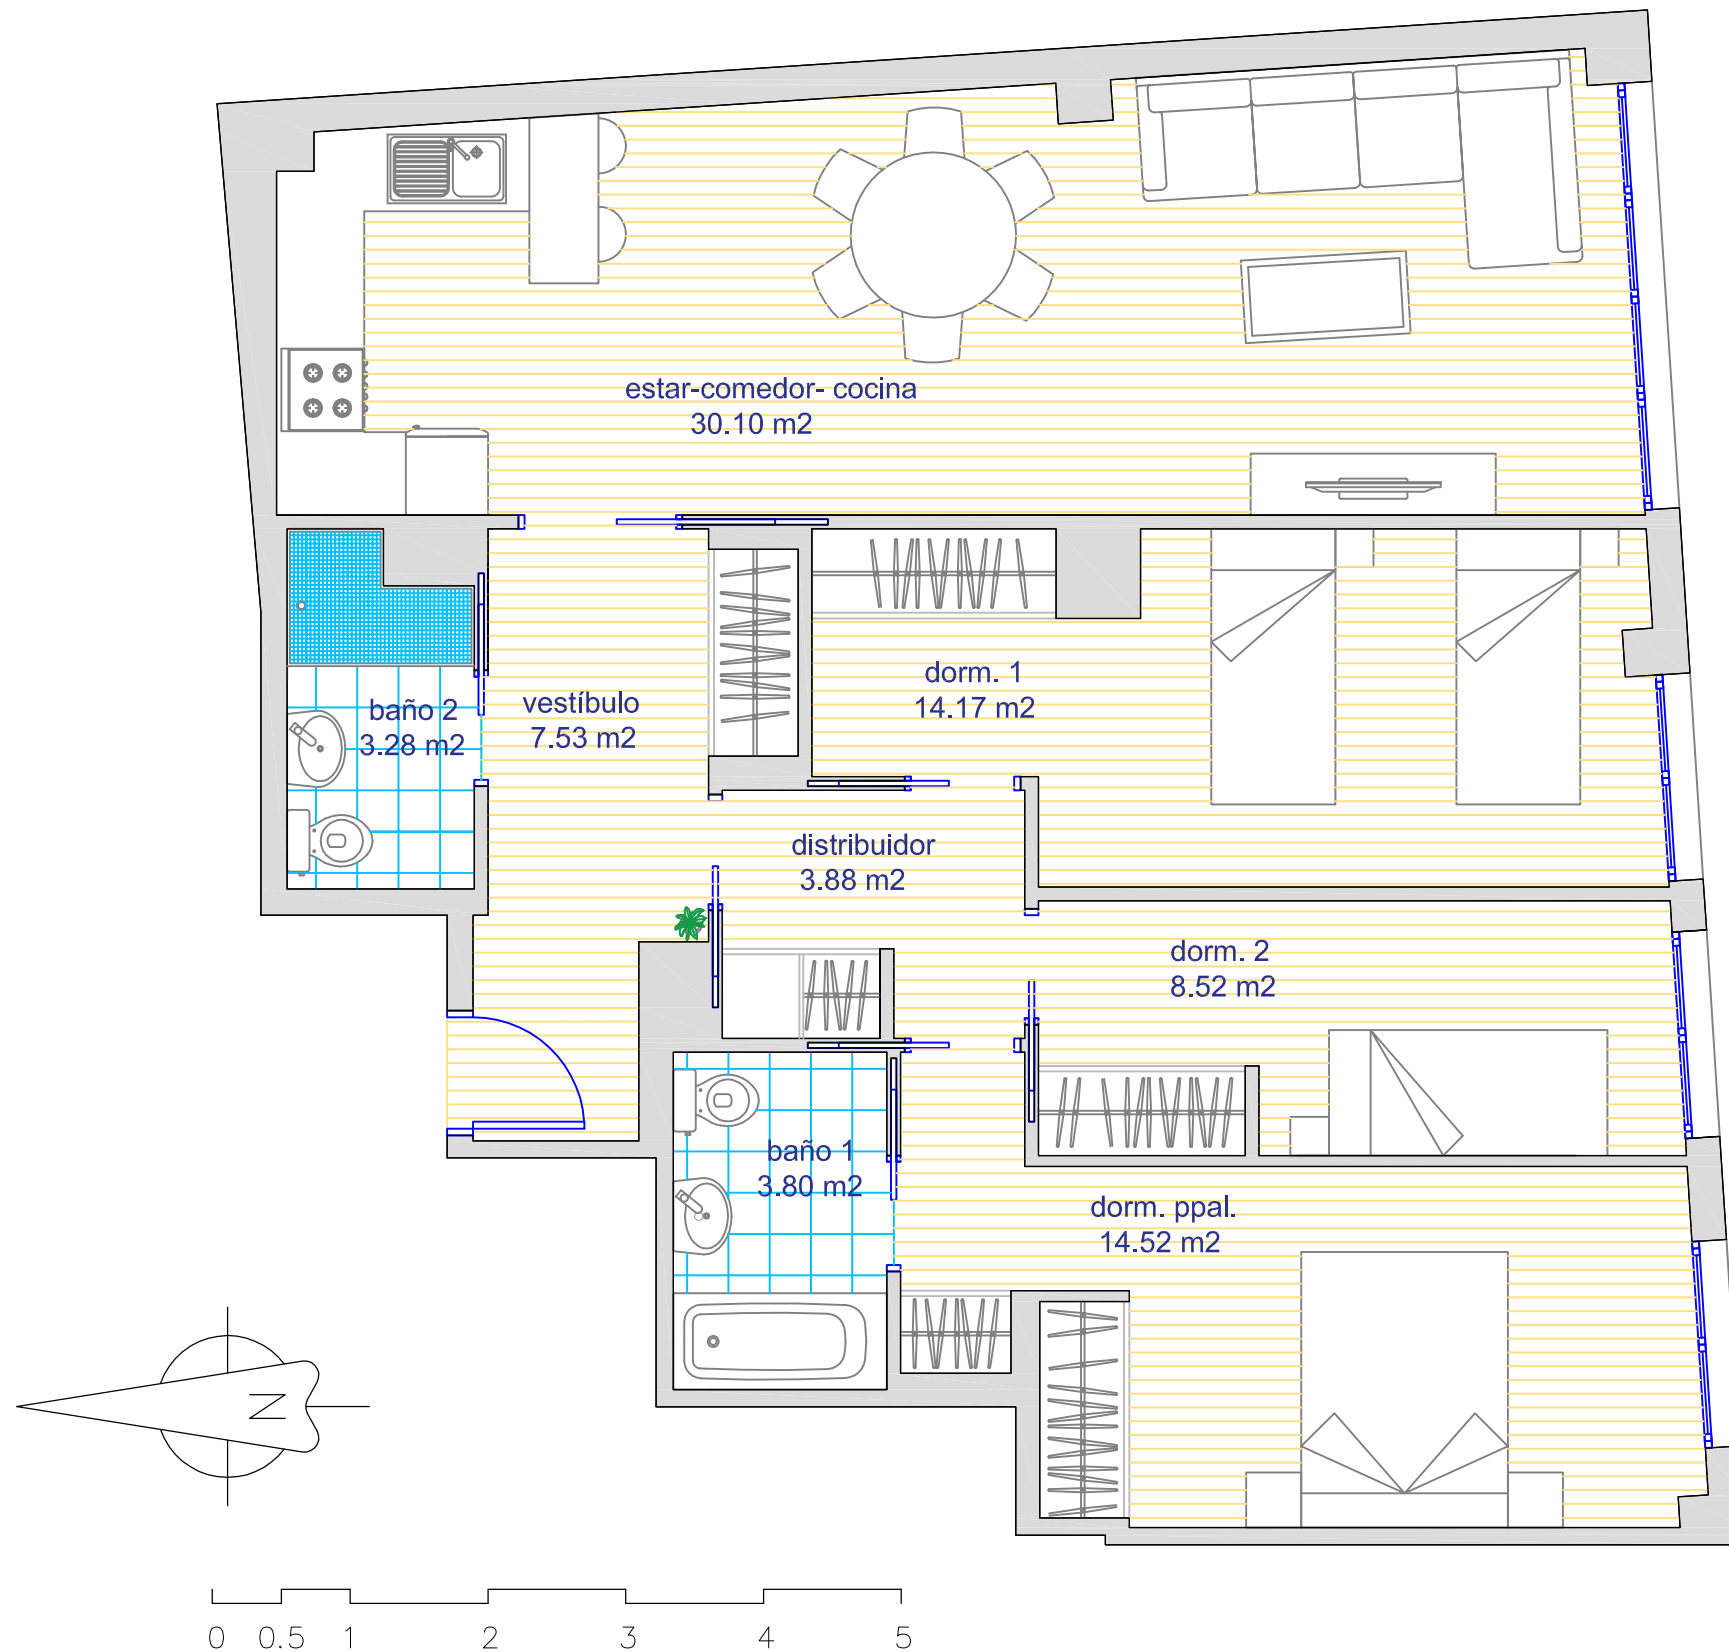

## PLANTA BAJA VIVIENDA: 1

- Sup. construida 119,91 m<sup>2</sup>
- Sup. útil 85,80 m<sup>2</sup>

LA INFORMACIÓN DEL PRESENTE PLANO ES ORIENTATIVA Y ESTÁ SUJETA A MODIFICACIONES DERIVADAS DEL PROYECTO DE EJECUCIÓN Y DE SU CONSTRUCCIÓN

TODO EL MOBILIARIO, INCLUIDO EL DE LA COCINA, ES MERAMENTE DECORATIVO

**Edificio de 20 viviendas con garaje**  
C/ Francisco Moreno Usedo 27, Valencia

**cerquia**

Tlfn:96 080 03 66  
comercial@cerquia.com  
www.cerquia.com