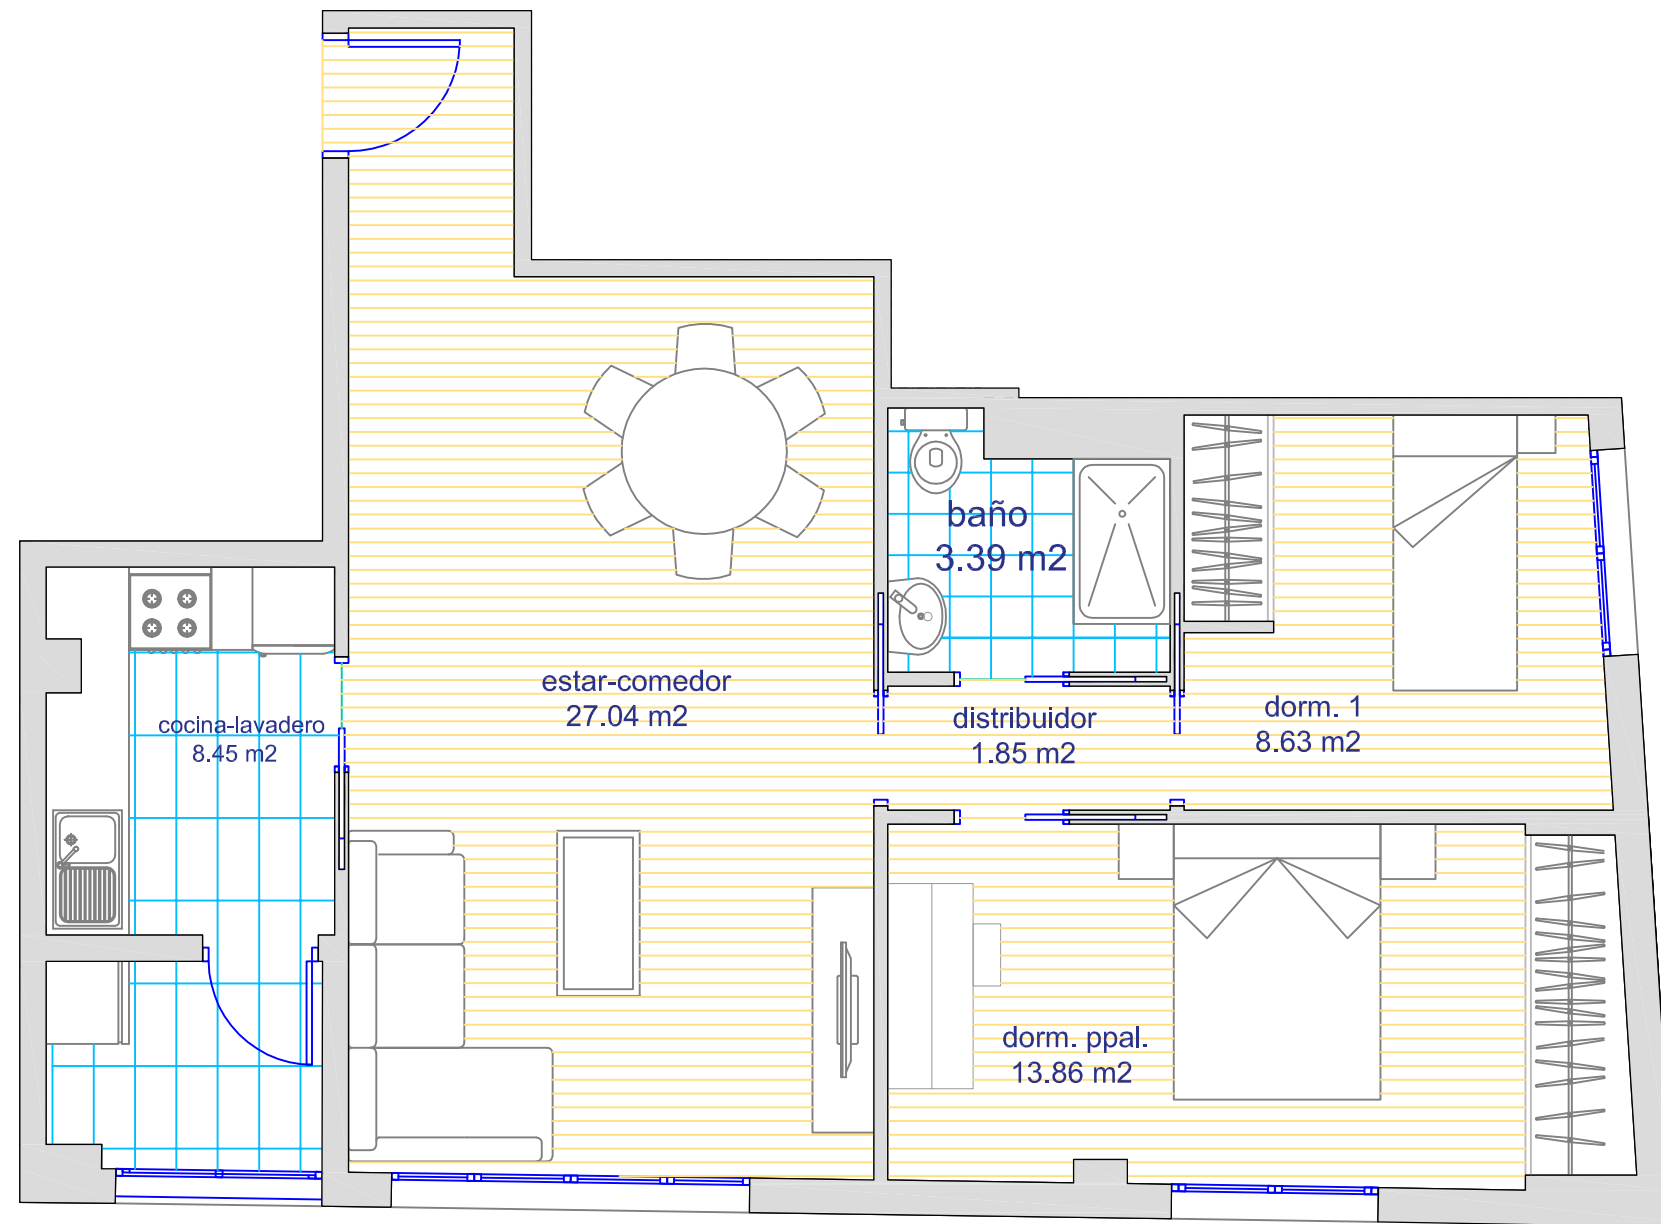

PLANTA BAJA VIVIENDA: 2

- Sup. construida 88,46 m²
- Sup. útil 63,22 m²

LA INFORMACIÓN DEL PRESENTE PLANO ES ORIENTATIVA Y ESTÁ SUJETA A MODIFICACIONES DERIVADAS DEL PROYECTO DE EJECUCIÓN Y DE SU CONSTRUCCIÓN

TODO EL MOBILIARIO, INCLUIDO EL DE LA COCINA, ES MERAMENTE DECORATIVO

Edificio de 20 viviendas con garaje
C/ Francisco Moreno Usedo 27, Valencia

cerquia

Tlfno: 96 080 03 66
comercial@cerquia.com
www.cerquia.com