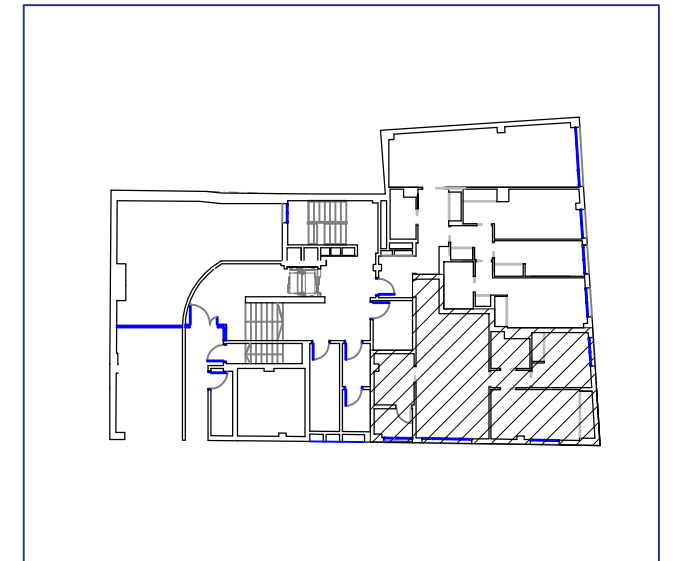

PLANTA BAJA VIVIENDA: 2

- Sup. construida 88,46 m²
- Sup. útil 63,22 m²

LA INFORMACIÓN DEL PRESENTE PLANO ES ORIENTATIVA Y ESTÁ SUJETA A MODIFICACIONES DERIVADAS DEL PROYECTO DE EJECUCIÓN Y DE SU CONSTRUCCIÓN

TODO EL MOBILIARIO, INCLUIDO EL DE LA COCINA, ES MERAMENTE DECORATIVO

Edificio de 20 viviendas con garaje
C/ Francisco Moreno Usedo 27, Valencia

cerquia

Tlfno: 96 080 03 66
comercial@cerquia.com
www.cerquia.com